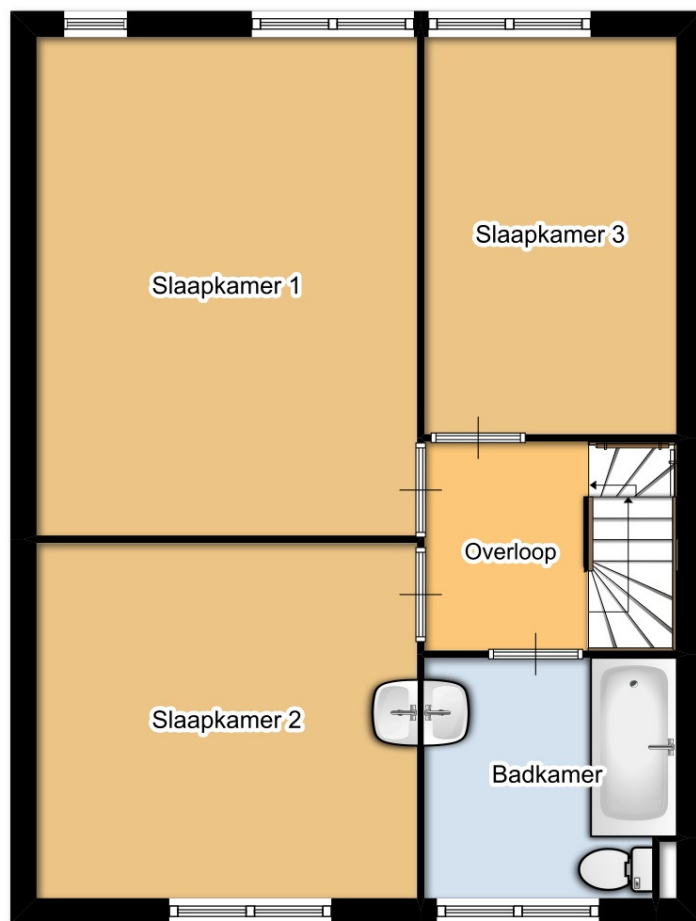

6.12m

8.24m

3.55m

Begane grond

0m 2m

1e verdieping

Voor afwijkingen en/of maatfouten in de tekeningen van het object kan door Hoorn De Vos Metselaar & Sturop geen aansprakelijkheid worden aanvaard.

6.12m

4.07m 1.95m

2e verdieping

Voor afwijkingen en/of maatfouten in de tekeningen van het object kan door Hoorn De Vos Metselaar & Sturop geen aansprakelijkheid worden aanvaard.