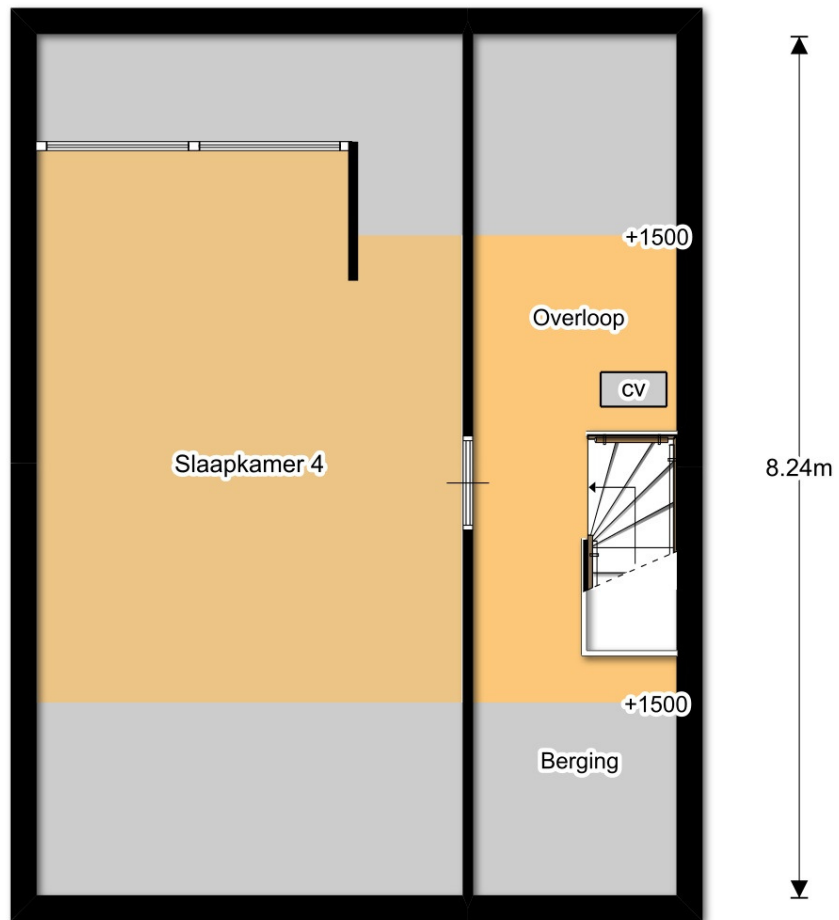

6.12m

8.24m

3.55m

Begane grond

0m 2m

1e verdieping

Voor afwijkingen en/of maatfouten in de tekeningen van het object kan door Hoorn De Vos Metselaar & Sturop geen aansprakelijkheid worden aanvaard.

6.12m

4.07m 1.95m

2e verdieping

Voor afwijkingen en/of maatfouten in de tekeningen van het object kan door Hoorn De Vos Metselaar & Sturop geen aansprakelijkheid worden aanvaard.