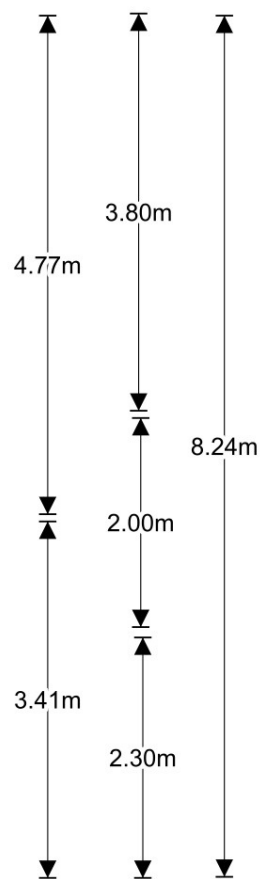

6.12m

8.24m

3.55m

Begane grond

0m 2m

1e verdieping

Voor afwijkingen en/of maatfouten in de tekeningen van het object kan door Hoorn De Vos Metselaar & Sturop geen aansprakelijkheid worden aanvaard.

6.12m

4.07m 1.95m

2e verdieping

Voor afwijkingen en/of maatfouten in de tekeningen van het object kan door Hoorn De Vos Metselaar & Sturop geen aansprakelijkheid worden aanvaard.