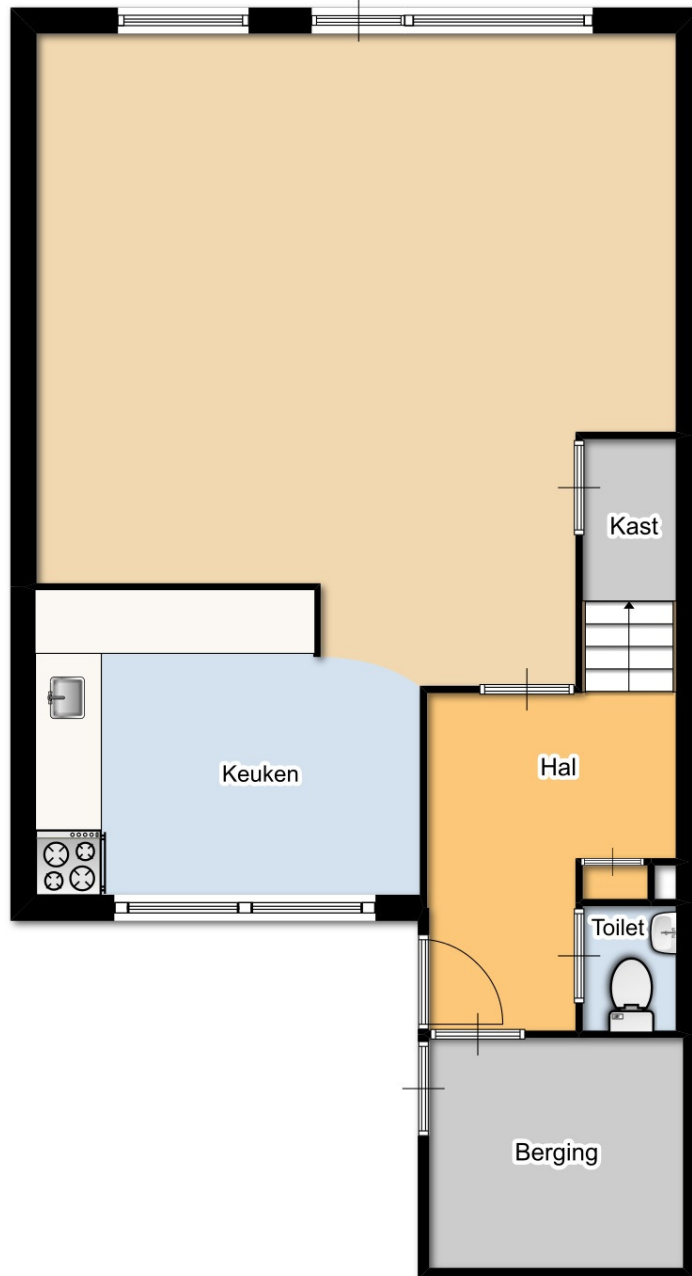

6.12m

8.24m

3.55m

Begane grond

0m 2m

1e verdieping

Voor afwijkingen en/of maatfouten in de tekeningen van het object kan door Hoorn De Vos Metselaar & Sturop geen aansprakelijkheid worden aanvaard.

6.12m

4.07m 1.95m

2e verdieping

Voor afwijkingen en/of maatfouten in de tekeningen van het object kan door Hoorn De Vos Metselaar & Sturop geen aansprakelijkheid worden aanvaard.