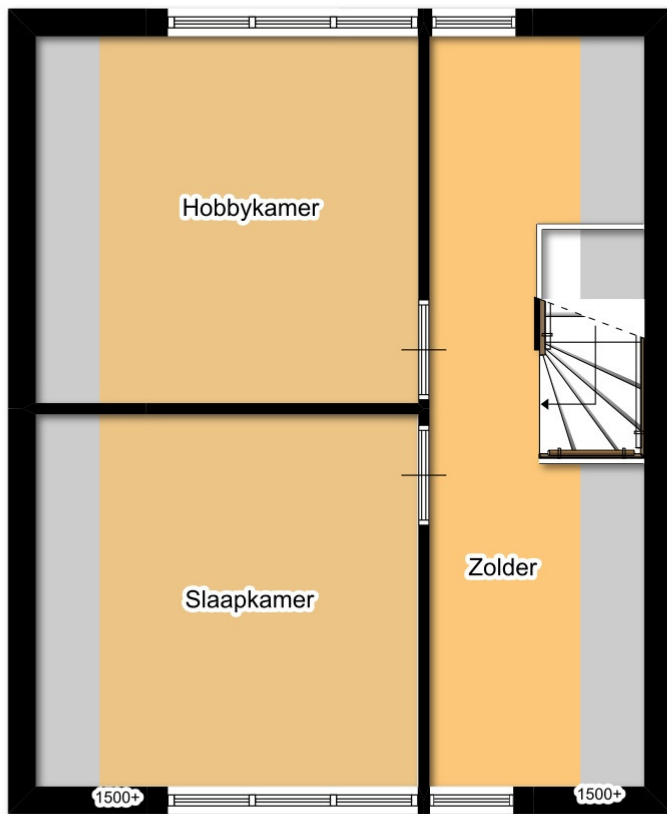

Begane grond

1e verdieping

Voor afwijkingen en/of maatfouten in de tekeningen van het object kan door Hoorn De Vos Metselaar & Sturop geen aansprakelijkheid worden aanvaard.

5.48m

3.40m 1.93m

3.31m  
6.76m  
3.35m

2e verdieping

0m 2m

Voor afwijkingen en/of maatfouten in de tekeningen van het object kan door Hoorn De Vos Metselaar & Sturop geen aansprakelijkheid worden aanvaard.