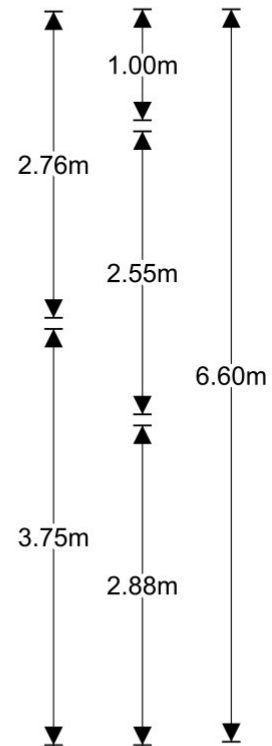

Begane grond

1e verdieping

Voor afwijkingen en/of maatfouten in de tekeningen van het object kan door Hoorn De Vos Metselaar & Sturop geen aansprakelijkheid worden aanvaard.

5.48m

3.40m 1.93m

3.31m  
6.76m  
3.35m

2e verdieping

0m 2m

Voor afwijkingen en/of maatfouten in de tekeningen van het object kan door Hoorn De Vos Metselaar & Sturop geen aansprakelijkheid worden aanvaard.