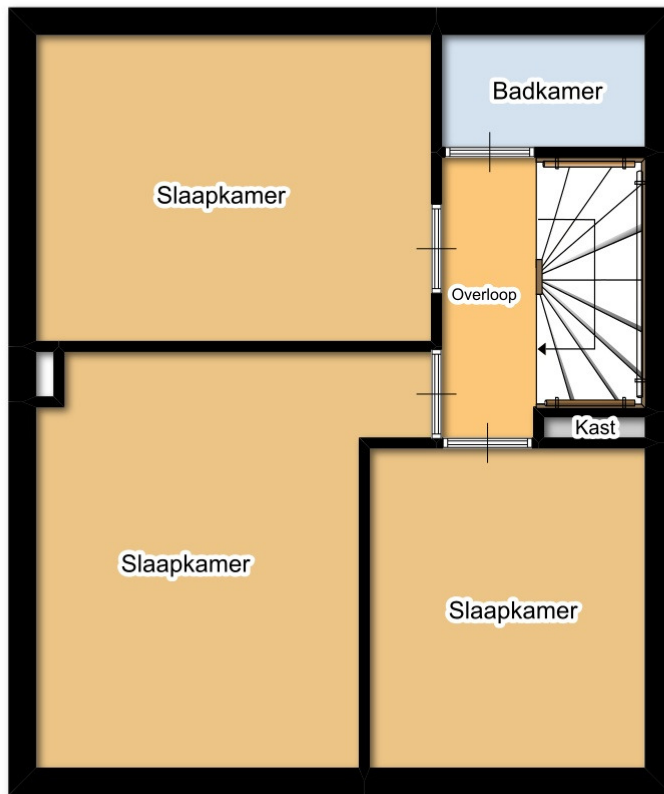

Begane grond

1e verdieping

Voor afwijkingen en/of maatfouten in de tekeningen van het object kan door Hoorn De Vos Metselaar & Sturop geen aansprakelijkheid worden aanvaard.

5.48m

3.40m 1.93m

3.31m  
6.76m  
3.35m

2e verdieping

0m 2m

Voor afwijkingen en/of maatfouten in de tekeningen van het object kan door Hoorn De Vos Metselaar & Sturop geen aansprakelijkheid worden aanvaard.