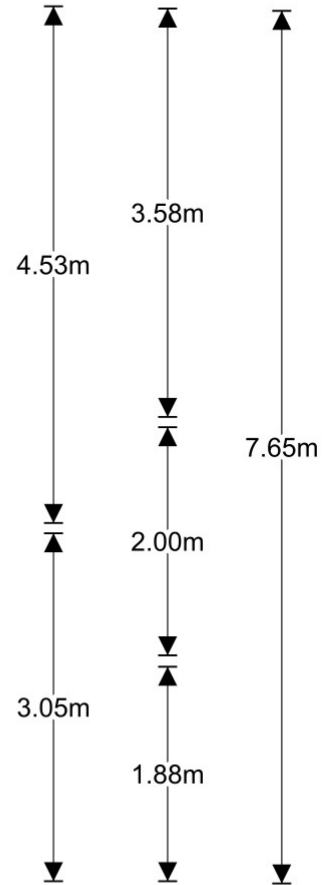

Begane grond

1e verdieping

Voor afwijkingen en/of maatfouten in de tekeningen van het object kan door Hoorn De Vos Metselaar & Sturop geen aansprakelijkheid worden aanvaard.

6.01m

3.40m 2.48m

7.65m

2e verdieping

0m 2m

Voor afwijkingen en/of maatfouten in de tekeningen van het object kan door Hoorn De Vos Metselaar & Sturop geen aansprakelijkheid worden aanvaard.