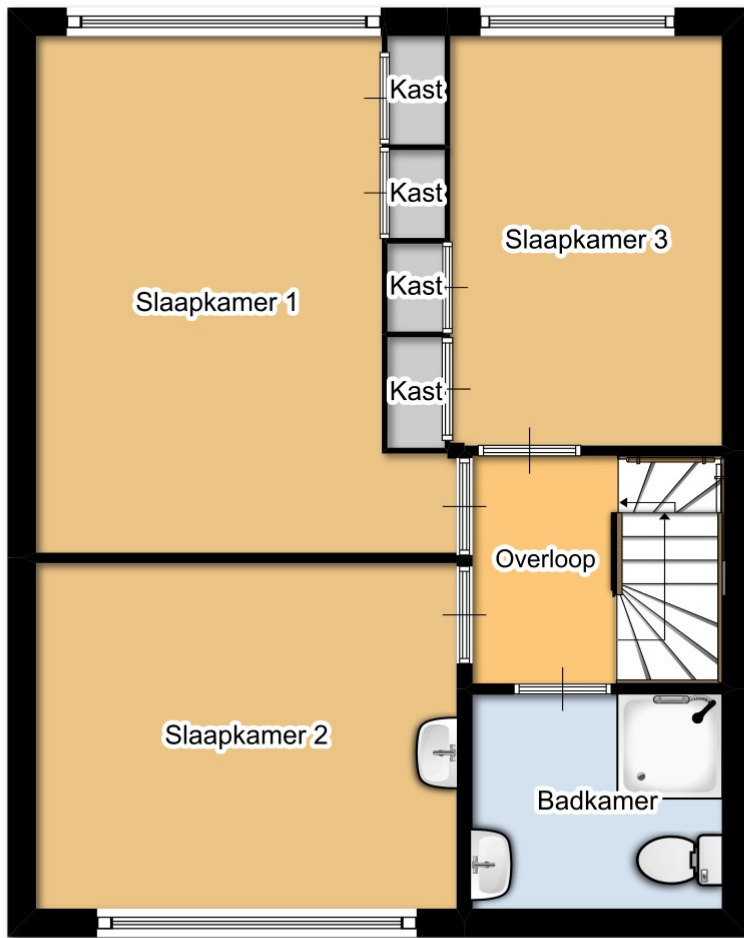

Begane grond

1e verdieping

Voor afwijkingen en/of maatfouten in de tekeningen van het object kan door Hoorn De Vos Metselaar & Sturop geen aansprakelijkheid worden aanvaard.

6.01m

3.40m 2.48m

7.65m

2e verdieping