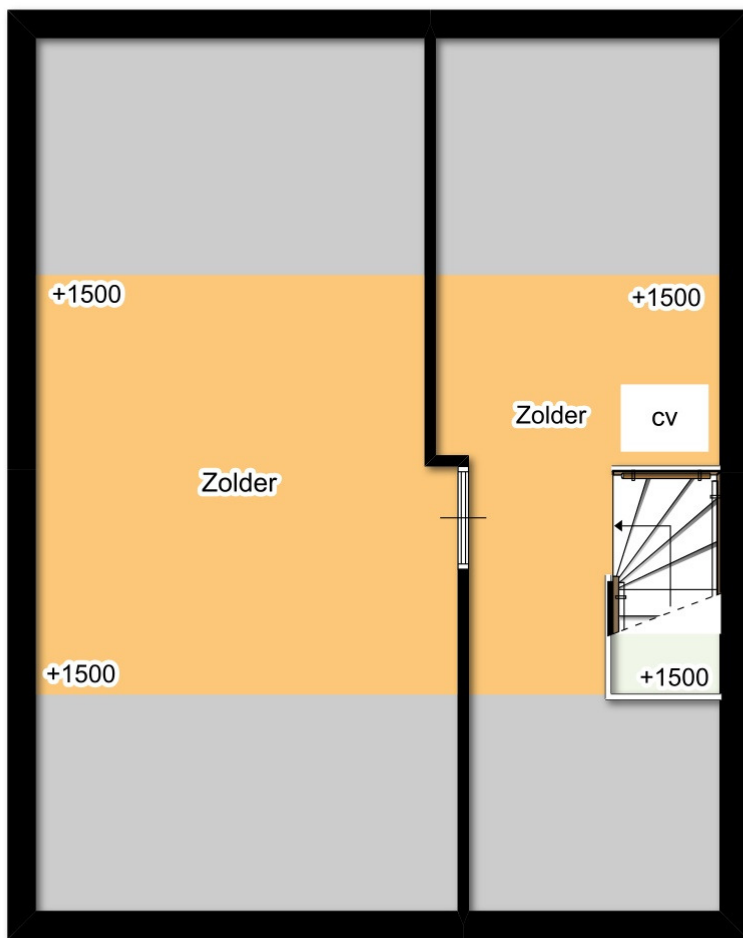

Begane grond

1e verdieping

Voor afwijkingen en/of maatfouten in de tekeningen van het object kan door Hoorn De Vos Metselaar & Sturop geen aansprakelijkheid worden aanvaard.

6.01m

3.40m 2.48m

7.65m

2e verdieping

0m 2m

Voor afwijkingen en/of maatfouten in de tekeningen van het object kan door Hoorn De Vos Metselaar & Sturop geen aansprakelijkheid worden aanvaard.