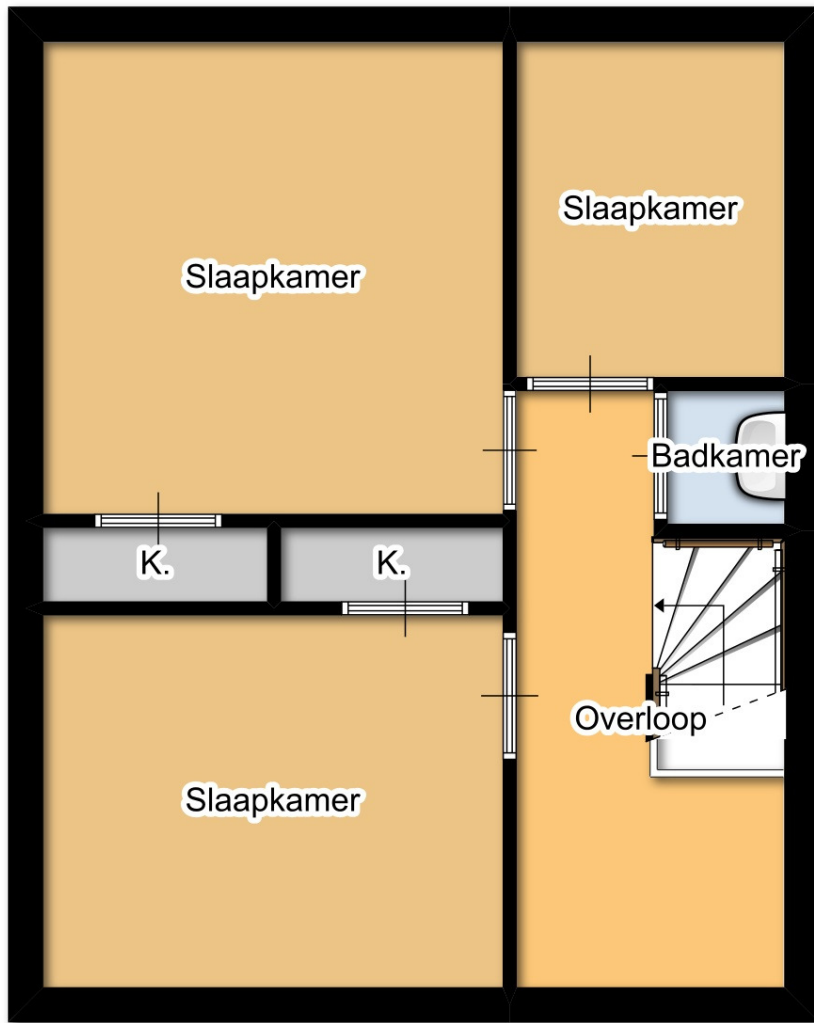

5:25m
3:25m 1:90m

6.70m

1e verdieping

0m 1.5m

Voor afwijkingen en/of maatfouten in de tekeningen van het object kan door Hoorn De Vos Metselaar & Sturop geen aansprakelijkheid worden aanvaard.