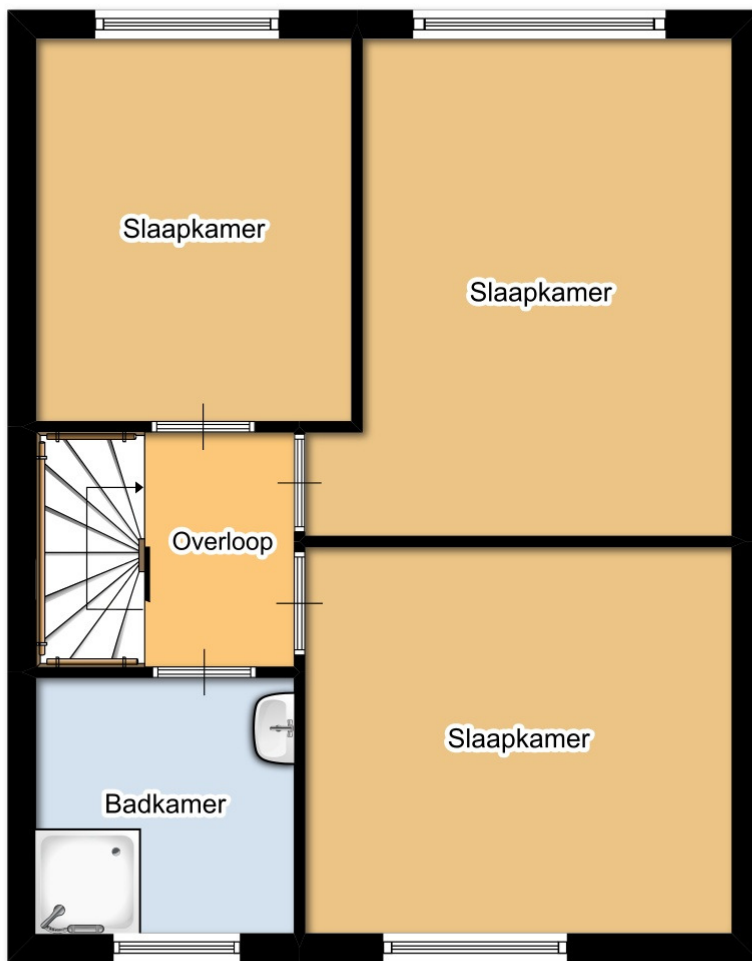

Voor afwijkingen en/of maatfouten in de tekeningen van het object kan door Hoorn De Vos Metselaar & Sturop geen aansprakelijkheid worden aanvaard.

1e verdieping

Voor afwijkingen en/of maatfouten in de tekeningen van het object kan door Hoorn De Vos Metselaar & Sturop geen aansprakelijkheid worden aanvaard.

6:10m

2:25m 3:72m

2e verdieping

0m 2m

Voor afwijkingen en/of maatfouten in de tekeningen van het object kan door Hoorn De Vos Metselaar & Sturop geen aansprakelijkheid worden aanvaard.