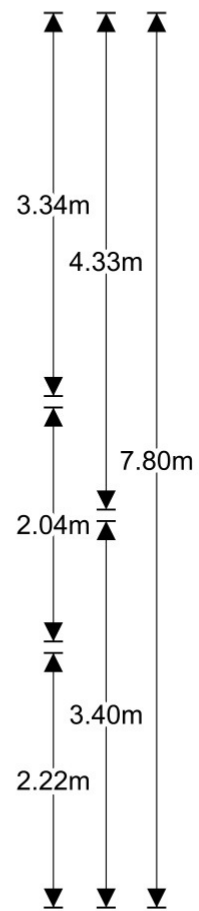

Voor afwijkingen en/of maatfouten in de tekeningen van het object kan door Hoorn De Vos Metselaar & Sturop geen aansprakelijkheid worden aanvaard.

1e verdieping

Voor afwijkingen en/of maatfouten in de tekeningen van het object kan door Hoorn De Vos Metselaar & Sturop geen aansprakelijkheid worden aanvaard.

6:10m

2:25m 3:72m

2e verdieping

0m 2m

Voor afwijkingen en/of maatfouten in de tekeningen van het object kan door Hoorn De Vos Metselaar & Sturop geen aansprakelijkheid worden aanvaard.